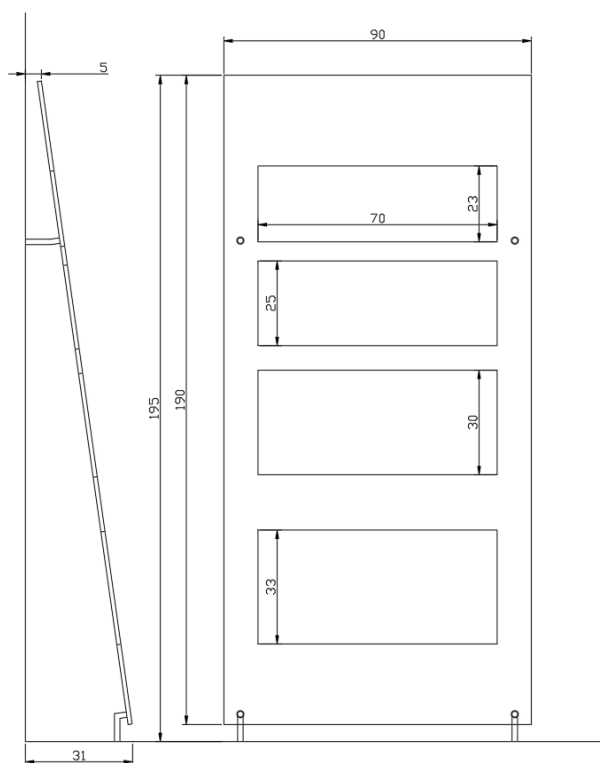

Spessore vetro temperato (mm): 12
Tempered glass thickness (mm)

Dimensioni (cm): mod. 90 90X4X190h
Dimensions (cm)

mod. 45 45x4x190h

Peso (kg): 15 mod. 90 30
Weight (kg)

mod. 45 15

Sintesi mod. 90

Sintesi mod. 45