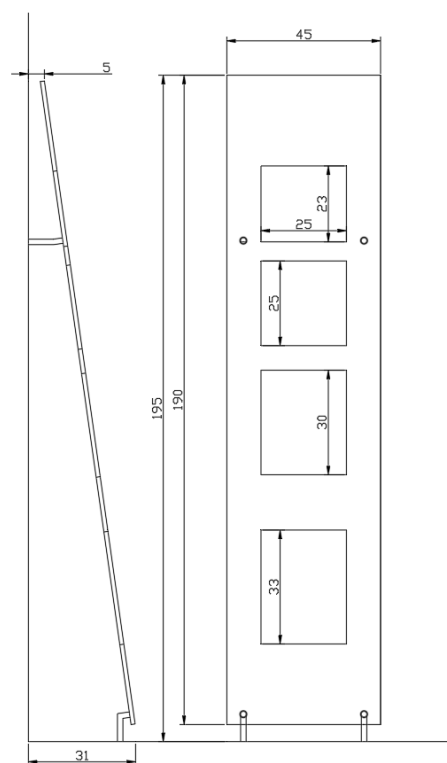

Spessore vetro temperato (mm): 12
Tempered glass thickness (mm)

Dimensioni (cm): mod. 90 90X4X190h
Dimensions (cm)

mod. 45 45x4x190h

Peso (kg): 15 mod. 90 30
Weight (kg)

mod. 45 15

Sintesi mod. 90

Sintesi mod. 45